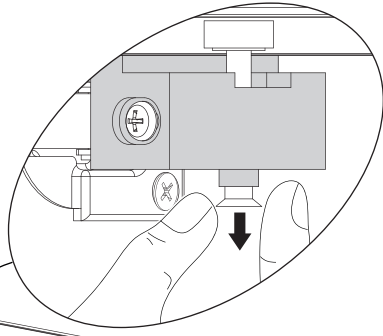

MAX. 16 A  
230 V ~ 50Hz

DE: 4SL0834729

MAX. 10 A  
230 V ~ 50Hz

CH: 4SL0834791

Eine defekte Elektrobox ist vollständig durch eine neue Box zu ersetzen.

The trafo-box cannot be repaired and must be replaced.

1

1.1

1.2

1.3

1.4

1.5

2

2.1